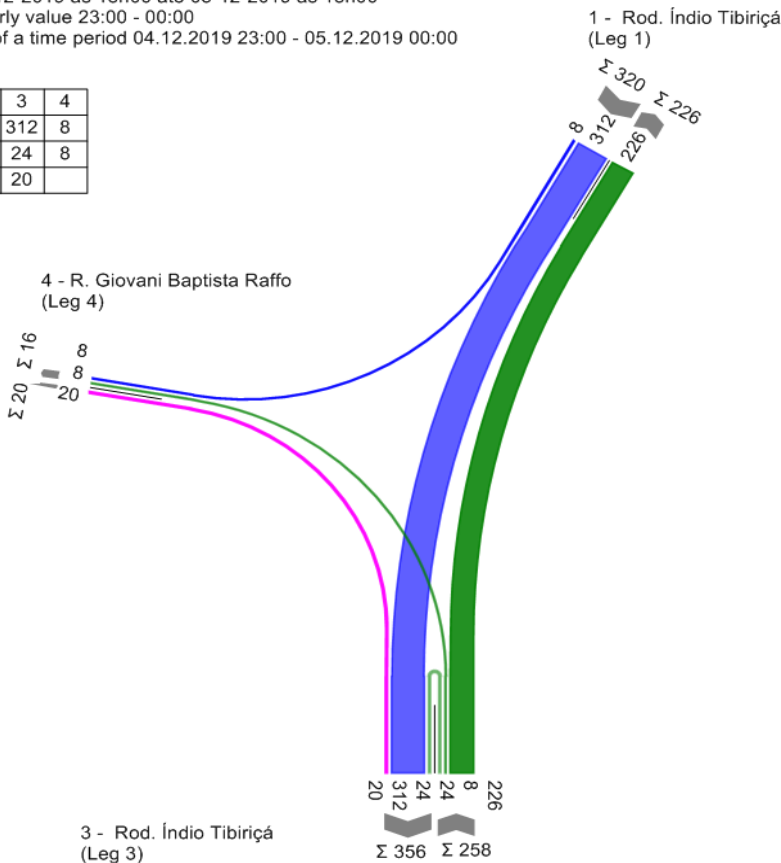

Count De 04-12-2019 às 15h00 até 05-12-2019 às 15h00
Maximum hourly value 23:00 - 00:00
On the basis of a time period 04.12.2019 23:00 - 05.12.2019 00:00
598 PCU

From\To	1	3	4
1		312	8
3	226	24	8
4		20