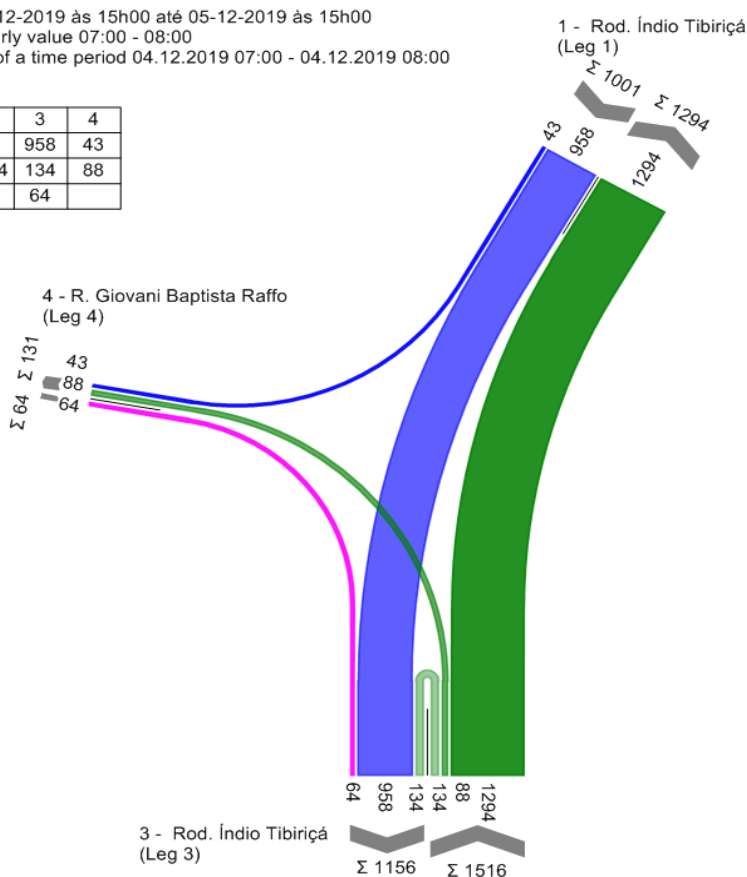

Count De 04-12-2019 às 15h00 até 05-12-2019 às 15h00
Maximum hourly value 07:00 - 08:00
On the basis of a time period 04.12.2019 07:00 - 04.12.2019 08:00
2581 PCU

From\To	1	3	4
1		958	43
3	1294	134	88
4		64