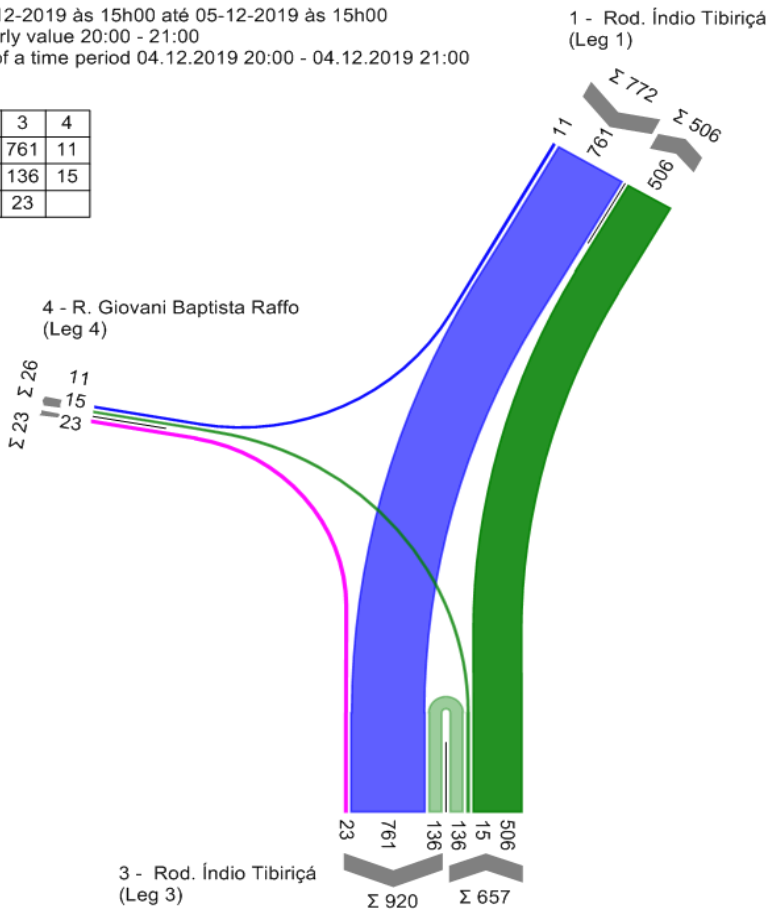

Diagrama de Fluxos 001 - Rod. Índio Tibirica X R. Giovanni Baptista Raffo

Count De 04-12-2019 às 15h00 até 05-12-2019 às 15h00
Maximum hourly value 20:00 - 21:00
On the basis of a time period 04.12.2019 20:00 - 04.12.2019 21:00
1452 PCU

From\To	1	3	4
1		761	11
3	506	136	15
4		23