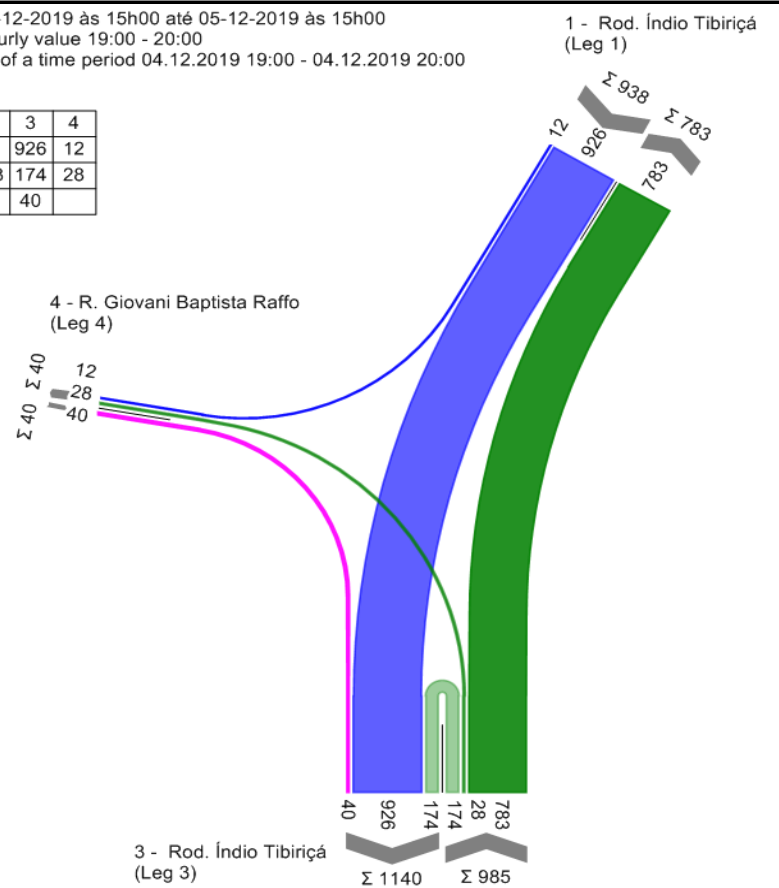

Count De 04-12-2019 às 15h00 até 05-12-2019 às 15h00
Maximum hourly value 19:00 - 20:00
On the basis of a time period 04.12.2019 19:00 - 04.12.2019 20:00
1963 PCU

From\To	1	3	4
1		926	12
3	783	174	28
4		40