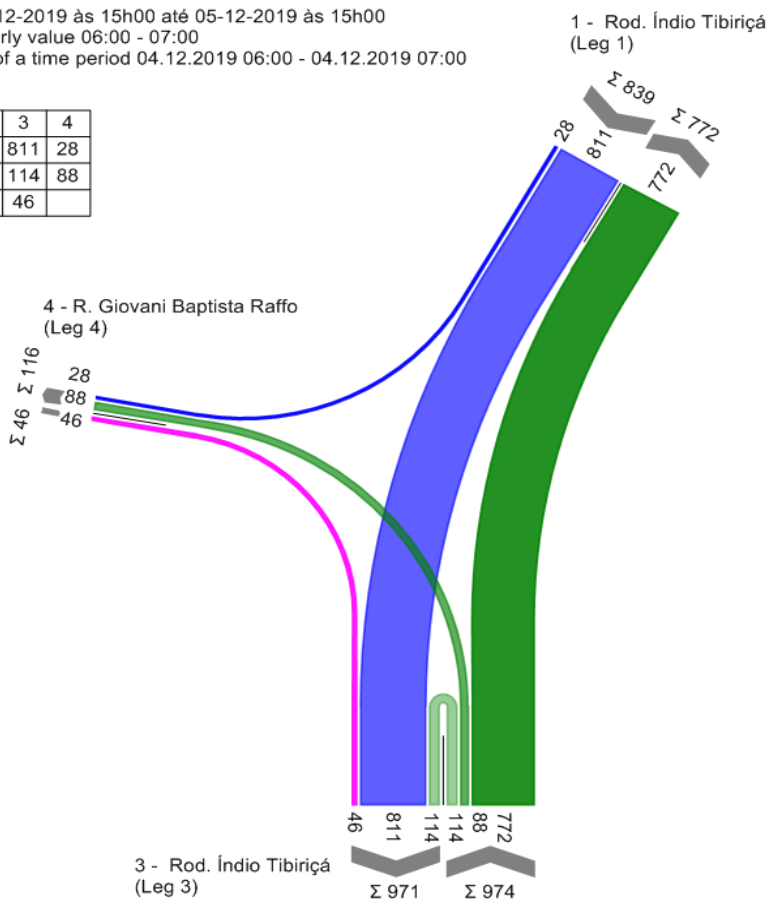

Diagrama de Fluxos

001 - Rod. Índio Tibiriçá X R. Giovanni Baptista Raffo

Count De 04-12-2019 às 15h00 até 05-12-2019 às 15h00
Maximum hourly value 06:00 - 07:00
On the basis of a time period 04.12.2019 06:00 - 04.12.2019 07:00
1859 PCU

From\To	1	3	4
1		811	28
3	772	114	88
4		46