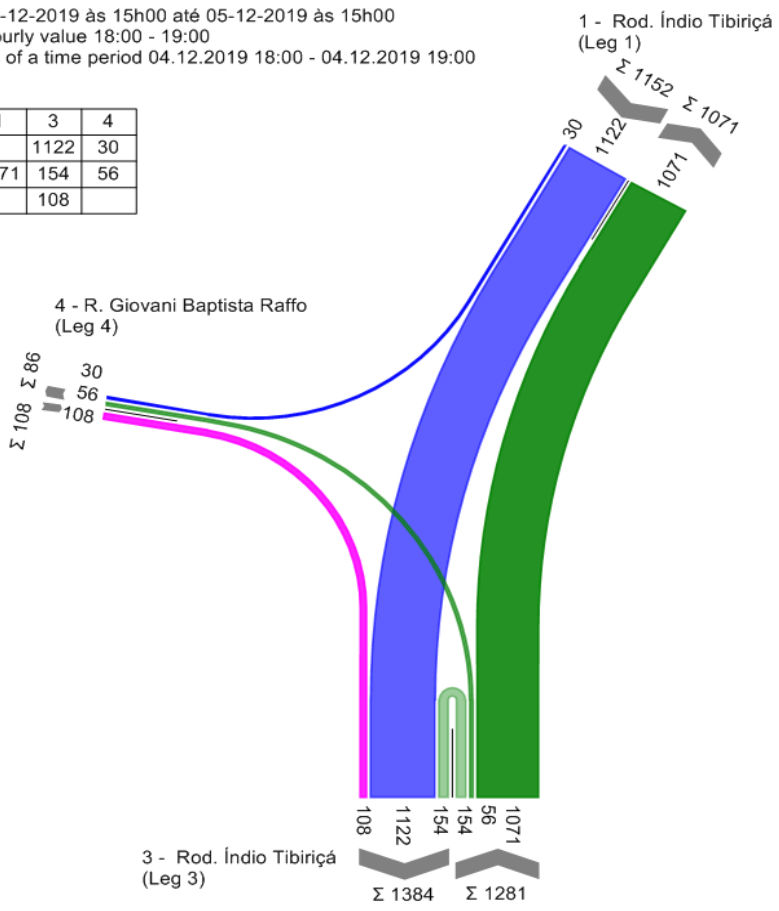

Diagrama de Fluxos 001 - Rod. Índio Tibirica X R. Giovanni Baptista Raffo

Count De 04-12-2019 às 15h00 até 05-12-2019 às 15h00
Maximum hourly value 18:00 - 19:00
On the basis of a time period 04.12.2019 18:00 - 04.12.2019 19:00
2541 PCU

From\To	1	3	4
1		1122	30
3	1071	154	56
4		108