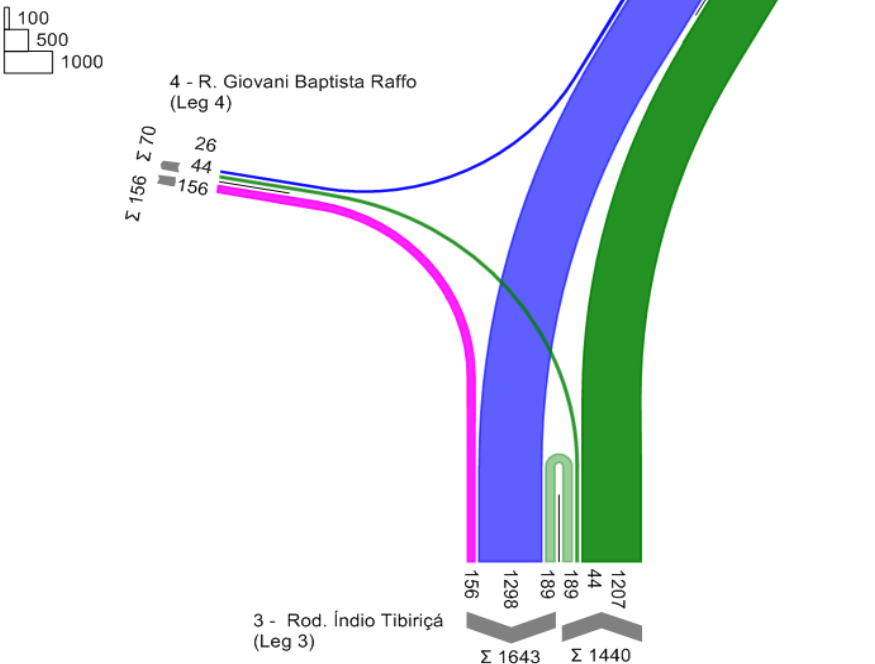

### Volume Hora Pico

Count De 04-12-2019 às 15h00 até 05-12-2019 às 15h00  
 Peak hour 16:45 - 17:45  
 On the basis of a time period 04.12.2019 00:00 - 05.12.2019 00:00  
 2920 PCU

From\To	1	3	4
1		1298	26
3	1207	189	44
4		156	