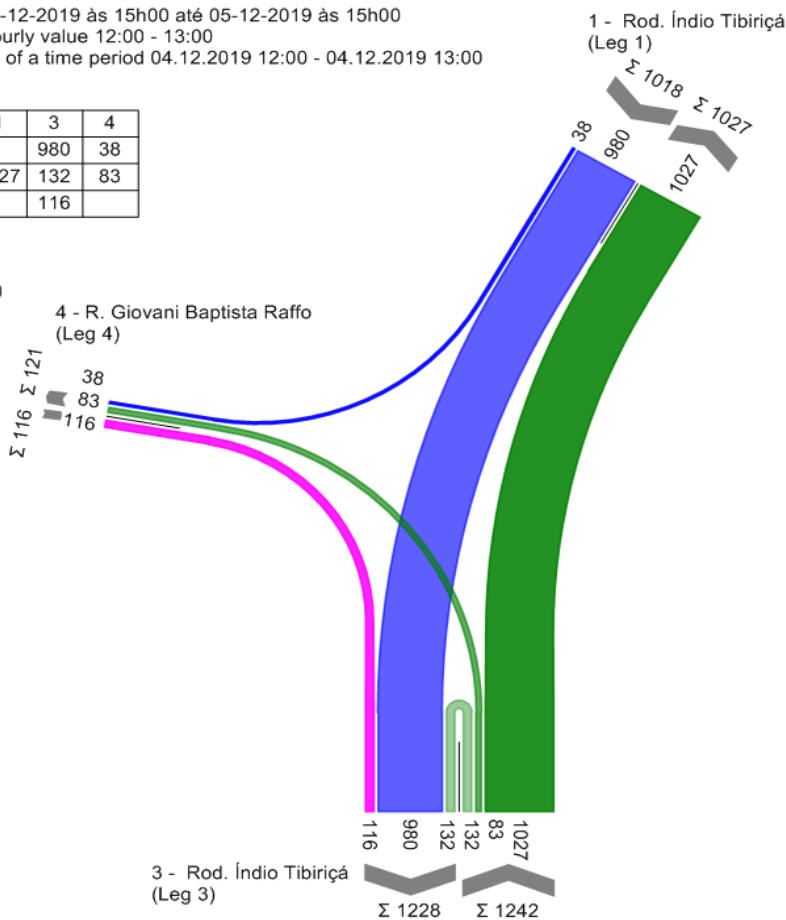

Diagrama de Fluxos 001 - Rod. Índio Tibiriçá X R. Giovanni Baptista Raffo

Count De 04-12-2019 às 15h00 até 05-12-2019 às 15h00
Maximum hourly value 12:00 - 13:00
On the basis of a time period 04.12.2019 12:00 - 04.12.2019 13:00
2376 PCU

From\To	1	3	4
1		980	38
3	1027	132	83
4		116