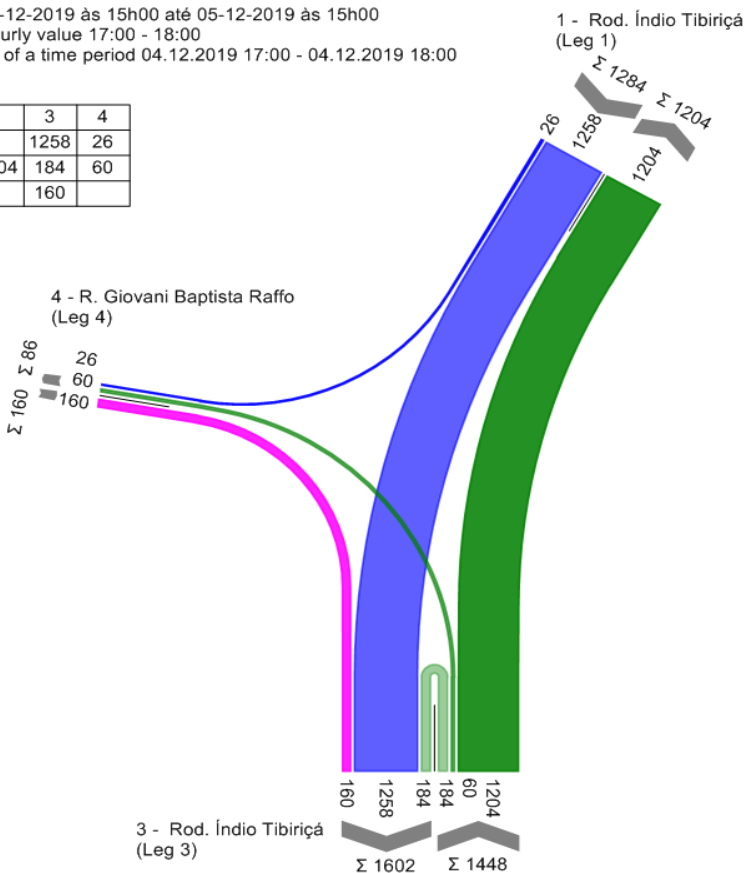

Count De 04-12-2019 às 15h00 até 05-12-2019 às 15h00
Maximum hourly value 17:00 - 18:00
On the basis of a time period 04.12.2019 17:00 - 04.12.2019 18:00
2892 PCU

From\To	1	3	4
1		1258	26
3	1204	184	60
4		160