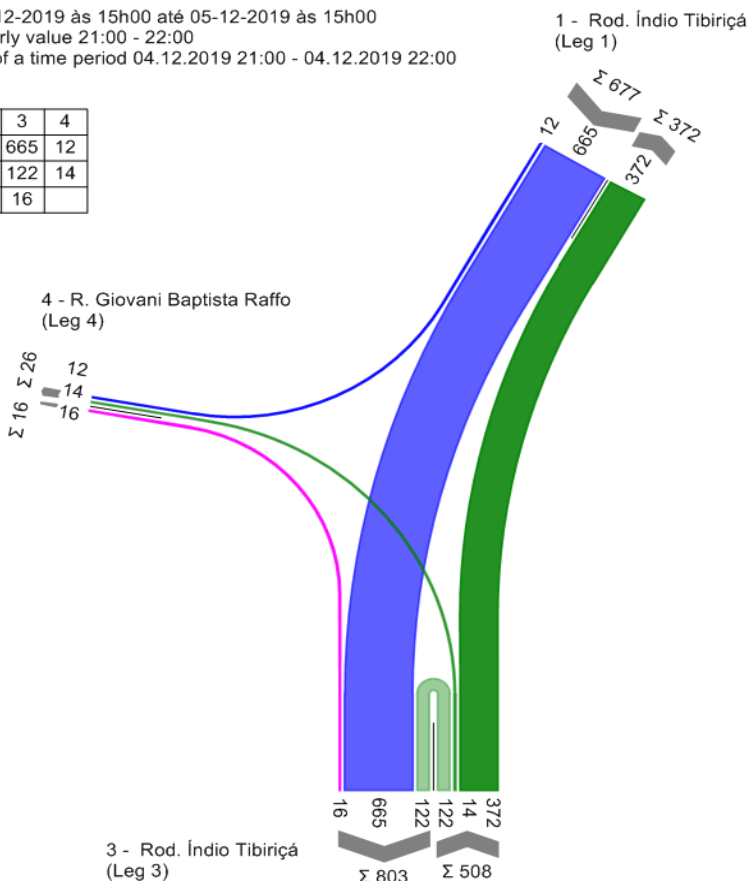

Count De 04-12-2019 às 15h00 até 05-12-2019 às 15h00
Maximum hourly value 21:00 - 22:00
On the basis of a time period 04.12.2019 21:00 - 04.12.2019 22:00
1201 PCU

From\To	1	3	4
1		665	12
3	372	122	14
4		16