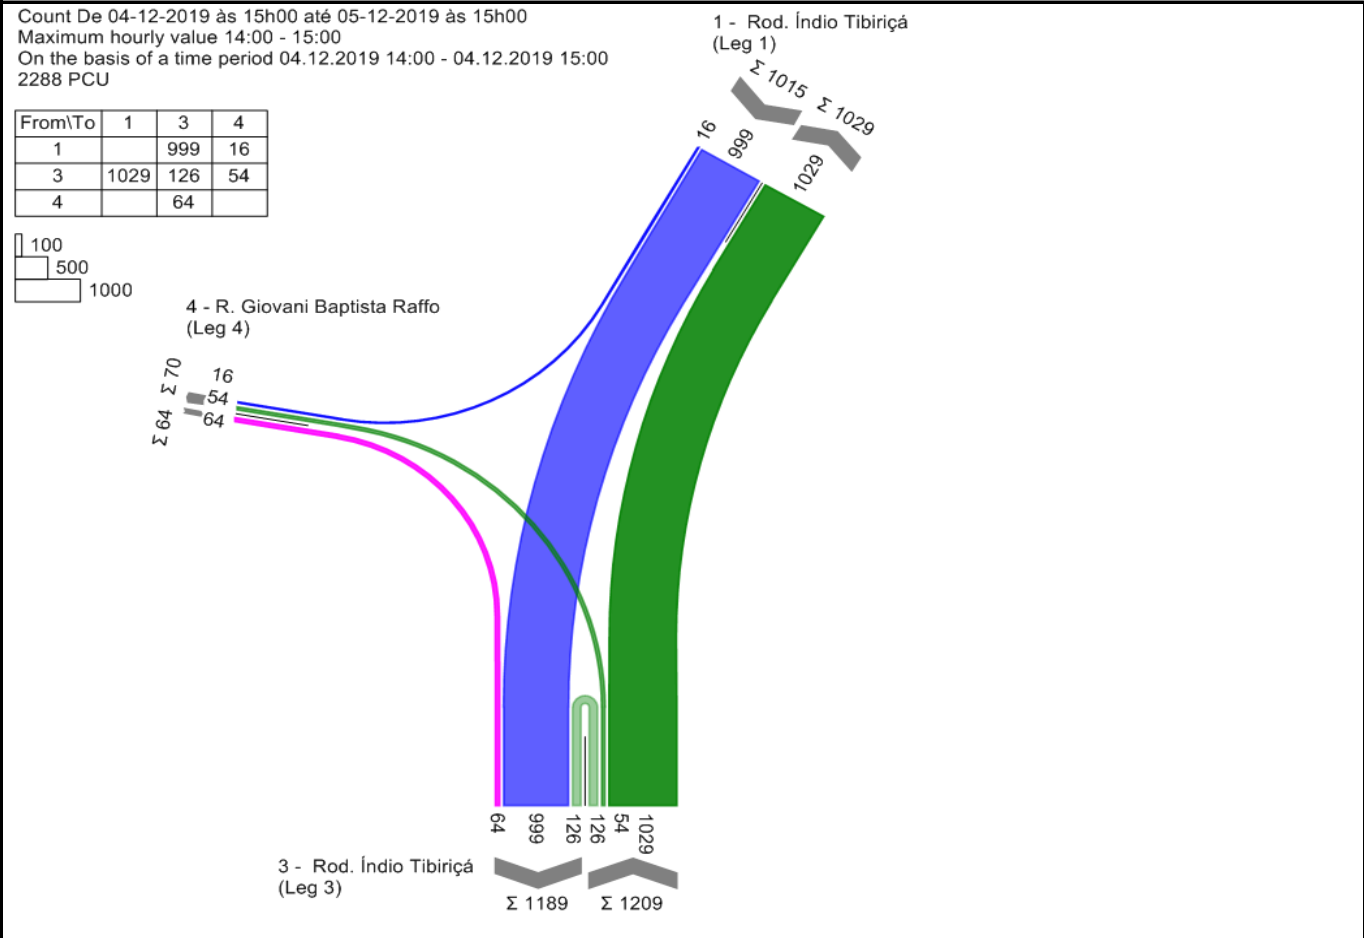

From\To	1	3	4
1		998	23
3	990	137	74
4		82	

**Diagrama de Fluxos 001 - Rod. Índio Tibiriçá X R. Giovanni Baptista Raffo**

**Diagrama de Fluxos 001 - Rod. Índio Tibiricá X R. Giovanni Baptista Raffo**

Count De 04-12-2019 às 15h00 até 05-12-2019 às 15h00  
 Maximum hourly value 16:00 - 17:00  
 On the basis of a time period 04.12.2019 16:00 - 04.12.2019 17:00  
 2499 PCU