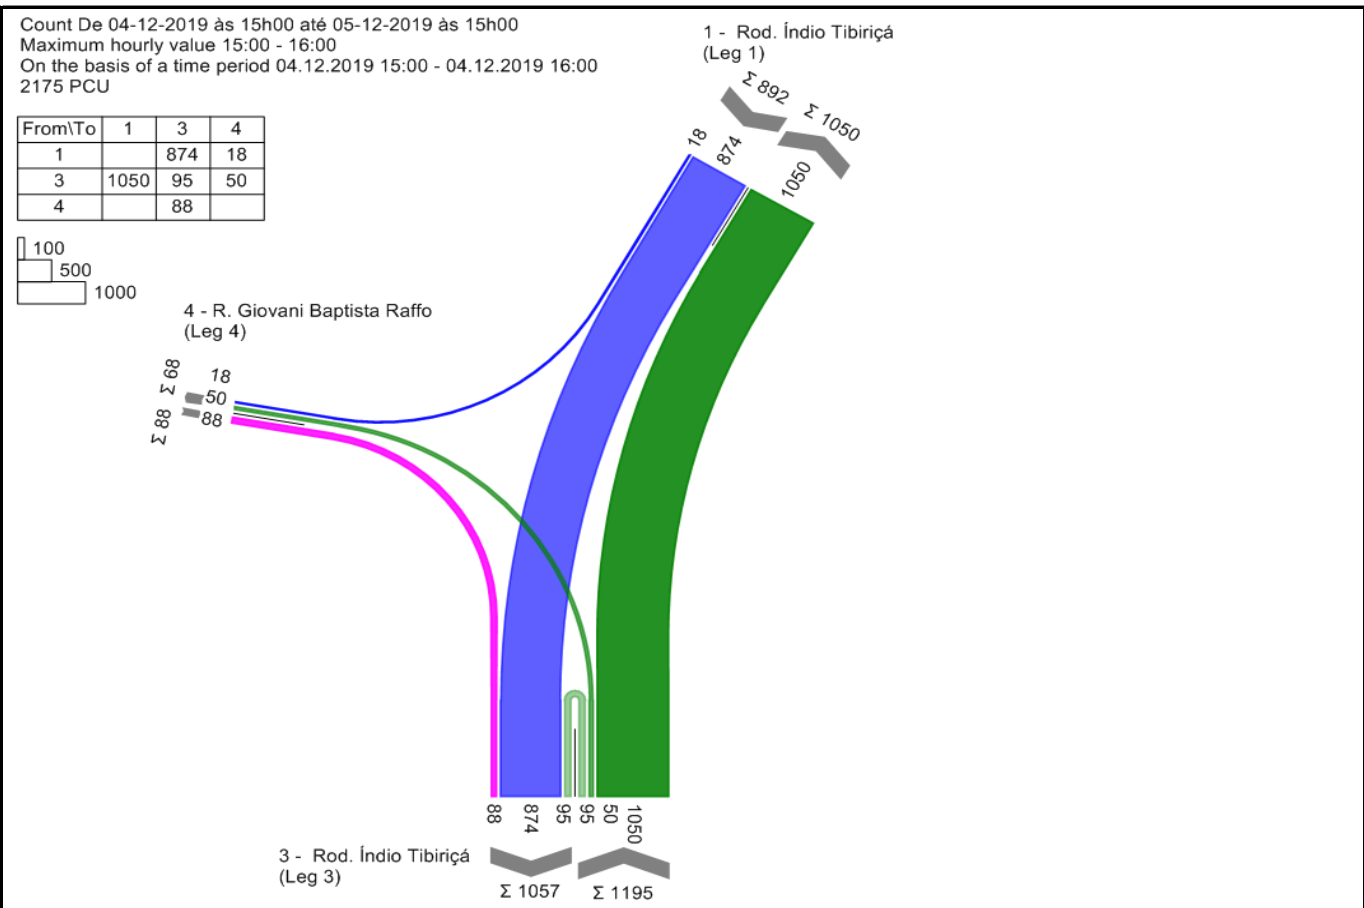

From\To	1	3	4
1		998	23
3	990	137	74
4		82	

**Diagrama de Fluxos 001 - Rod. Índio Tibiriçá X R. Giovanni Baptista Raffo**

**Diagrama de Fluxos 001 - Rod. Índio Tibiricá X R. Giovanni Baptista Raffo**

Count De 04-12-2019 às 15h00 até 05-12-2019 às 15h00  
 Maximum hourly value 16:00 - 17:00  
 On the basis of a time period 04.12.2019 16:00 - 04.12.2019 17:00  
 2499 PCU