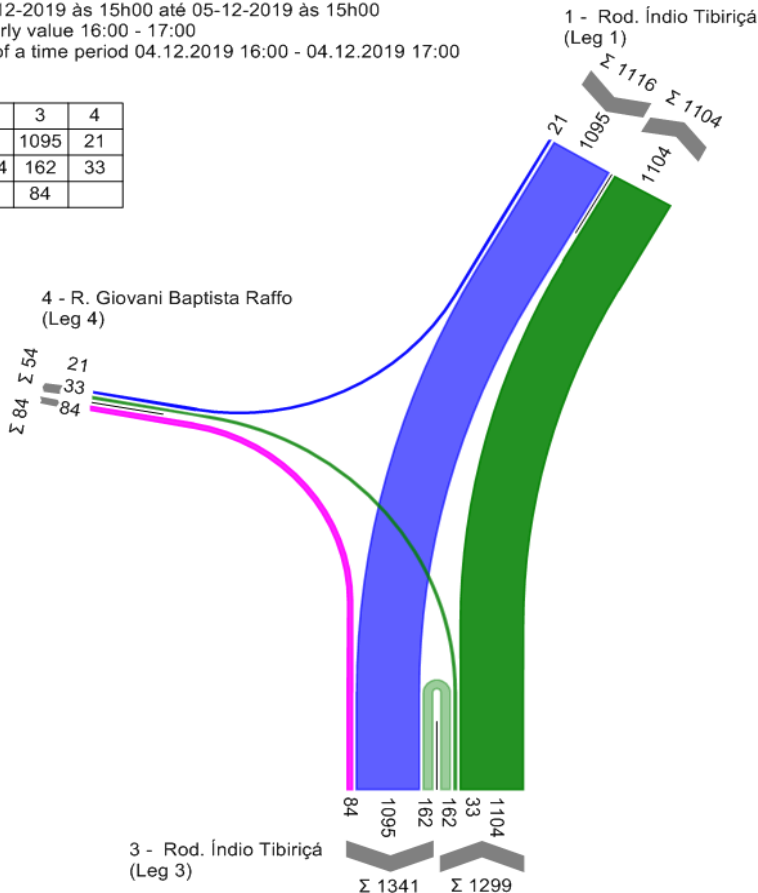

Diagrama de Fluxos 001 - Rod. Índio Tibiricá X R. Giovanni Baptista Raffo

Count De 04-12-2019 às 15h00 até 05-12-2019 às 15h00
Maximum hourly value 16:00 - 17:00
On the basis of a time period 04.12.2019 16:00 - 04.12.2019 17:00
2499 PCU

From\To	1	3	4
1		1095	21
3	1104	162	33
4		84