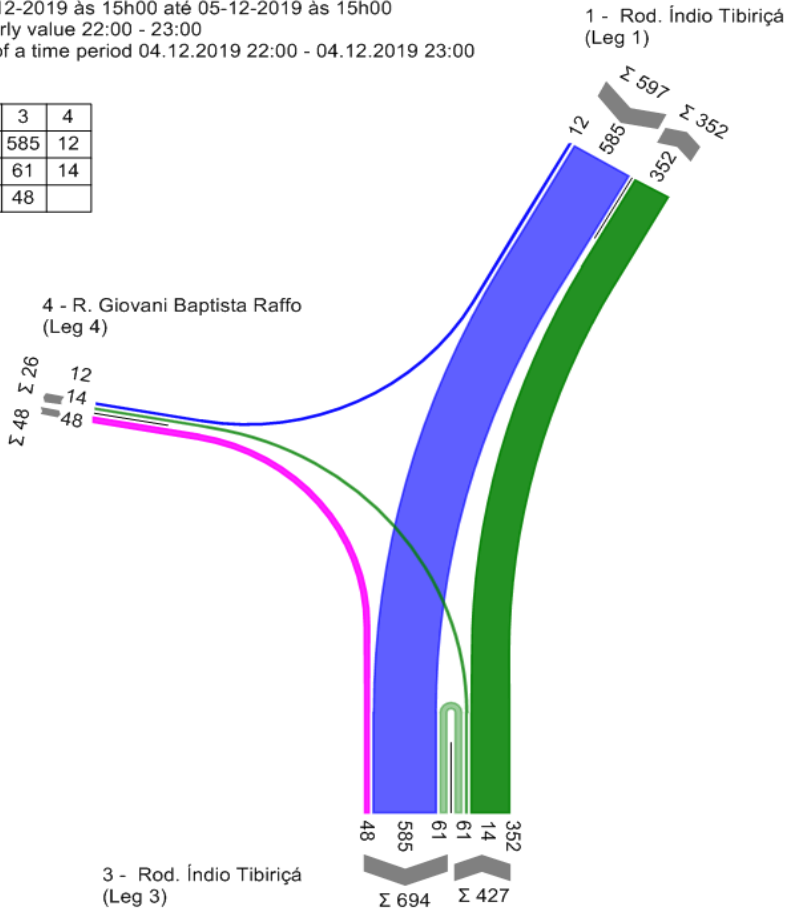

Diagrama de Fluxos 001 - Rod. Índio Tibiriçá X R. Giovanni Baptista Raffo

Count De 04-12-2019 às 15h00 até 05-12-2019 às 15h00
Maximum hourly value 22:00 - 23:00
On the basis of a time period 04.12.2019 22:00 - 04.12.2019 23:00
1072 PCU

From\To	1	3	4
1		585	12
3	352	61	14
4		48