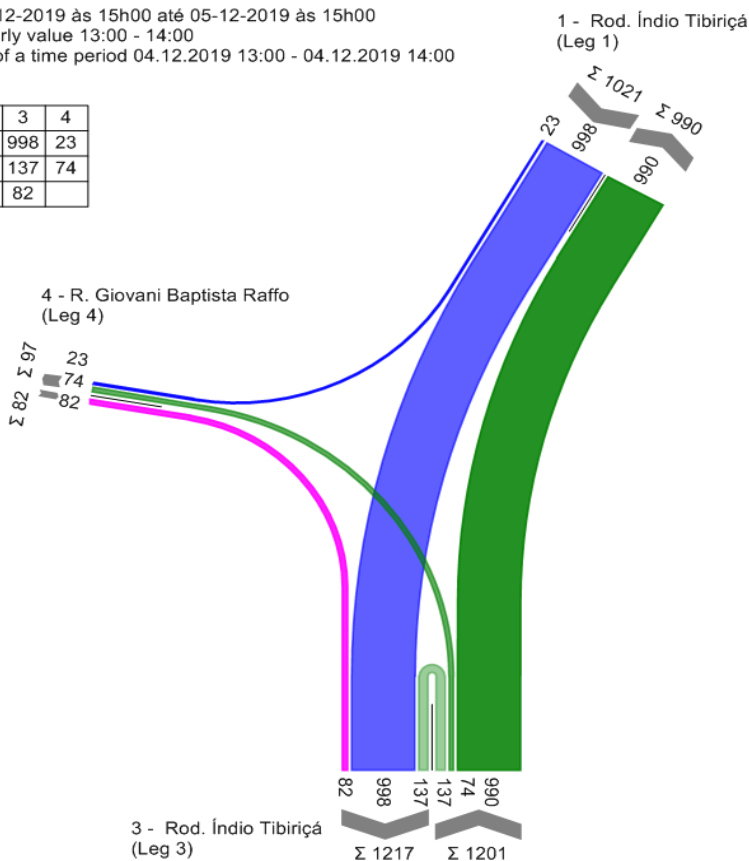

Count De 04-12-2019 às 15h00 até 05-12-2019 às 15h00
Maximum hourly value 13:00 - 14:00
On the basis of a time period 04.12.2019 13:00 - 04.12.2019 14:00
2304 PCU

From\To	1	3	4
1		998	23
3	990	137	74
4		82