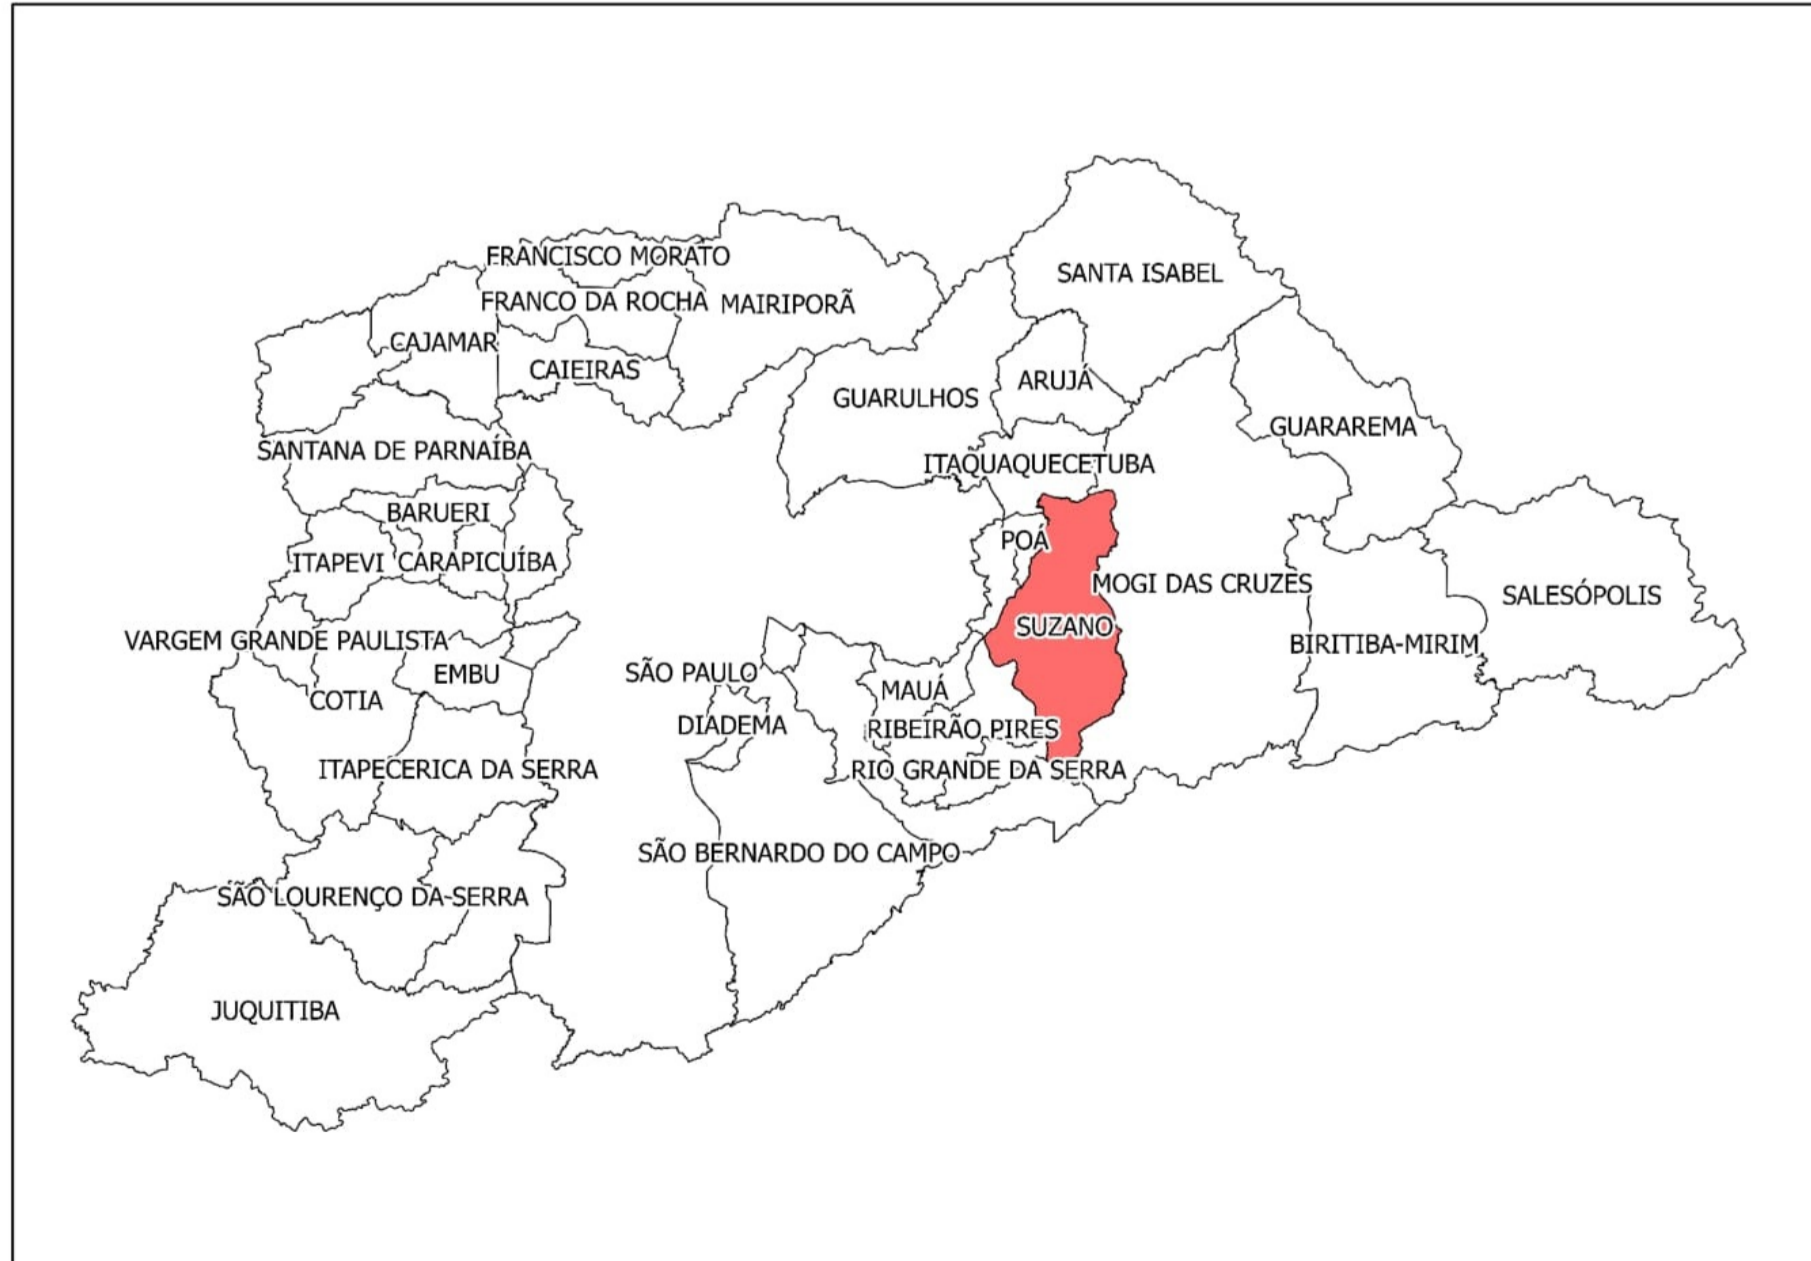

- LEGENDA**
- RODOANEL MÁRIO COVAS
 - LINHA FERRÉA
 - SISTEMA VIÁRIO
- ESTRUTURAÇÃO VIÁRIA**
- REGIÃO NORTE
 - REGIÃO CENTRAL
 - REGIÃO SUL

LOCALIZAÇÃO NA REGIÃO METROPOLITANA DE SÃO PAULO

 **PREFEITURA MUNICIPAL DE SUZANO**
 SECRETARIA MUNICIPAL DE PLANEJAMENTO URBANO E HABITAÇÃO - SMPUH

PLANO DIRETOR - PROPOSTAS:	MAPA
ESTRUTURAÇÃO VIÁRIA	07
ANEXO VIII	
Elaboração	Data
DEPARTAMENTO DE PLANEJAMENTO TERRITORIAL - DPT	20/10/2017