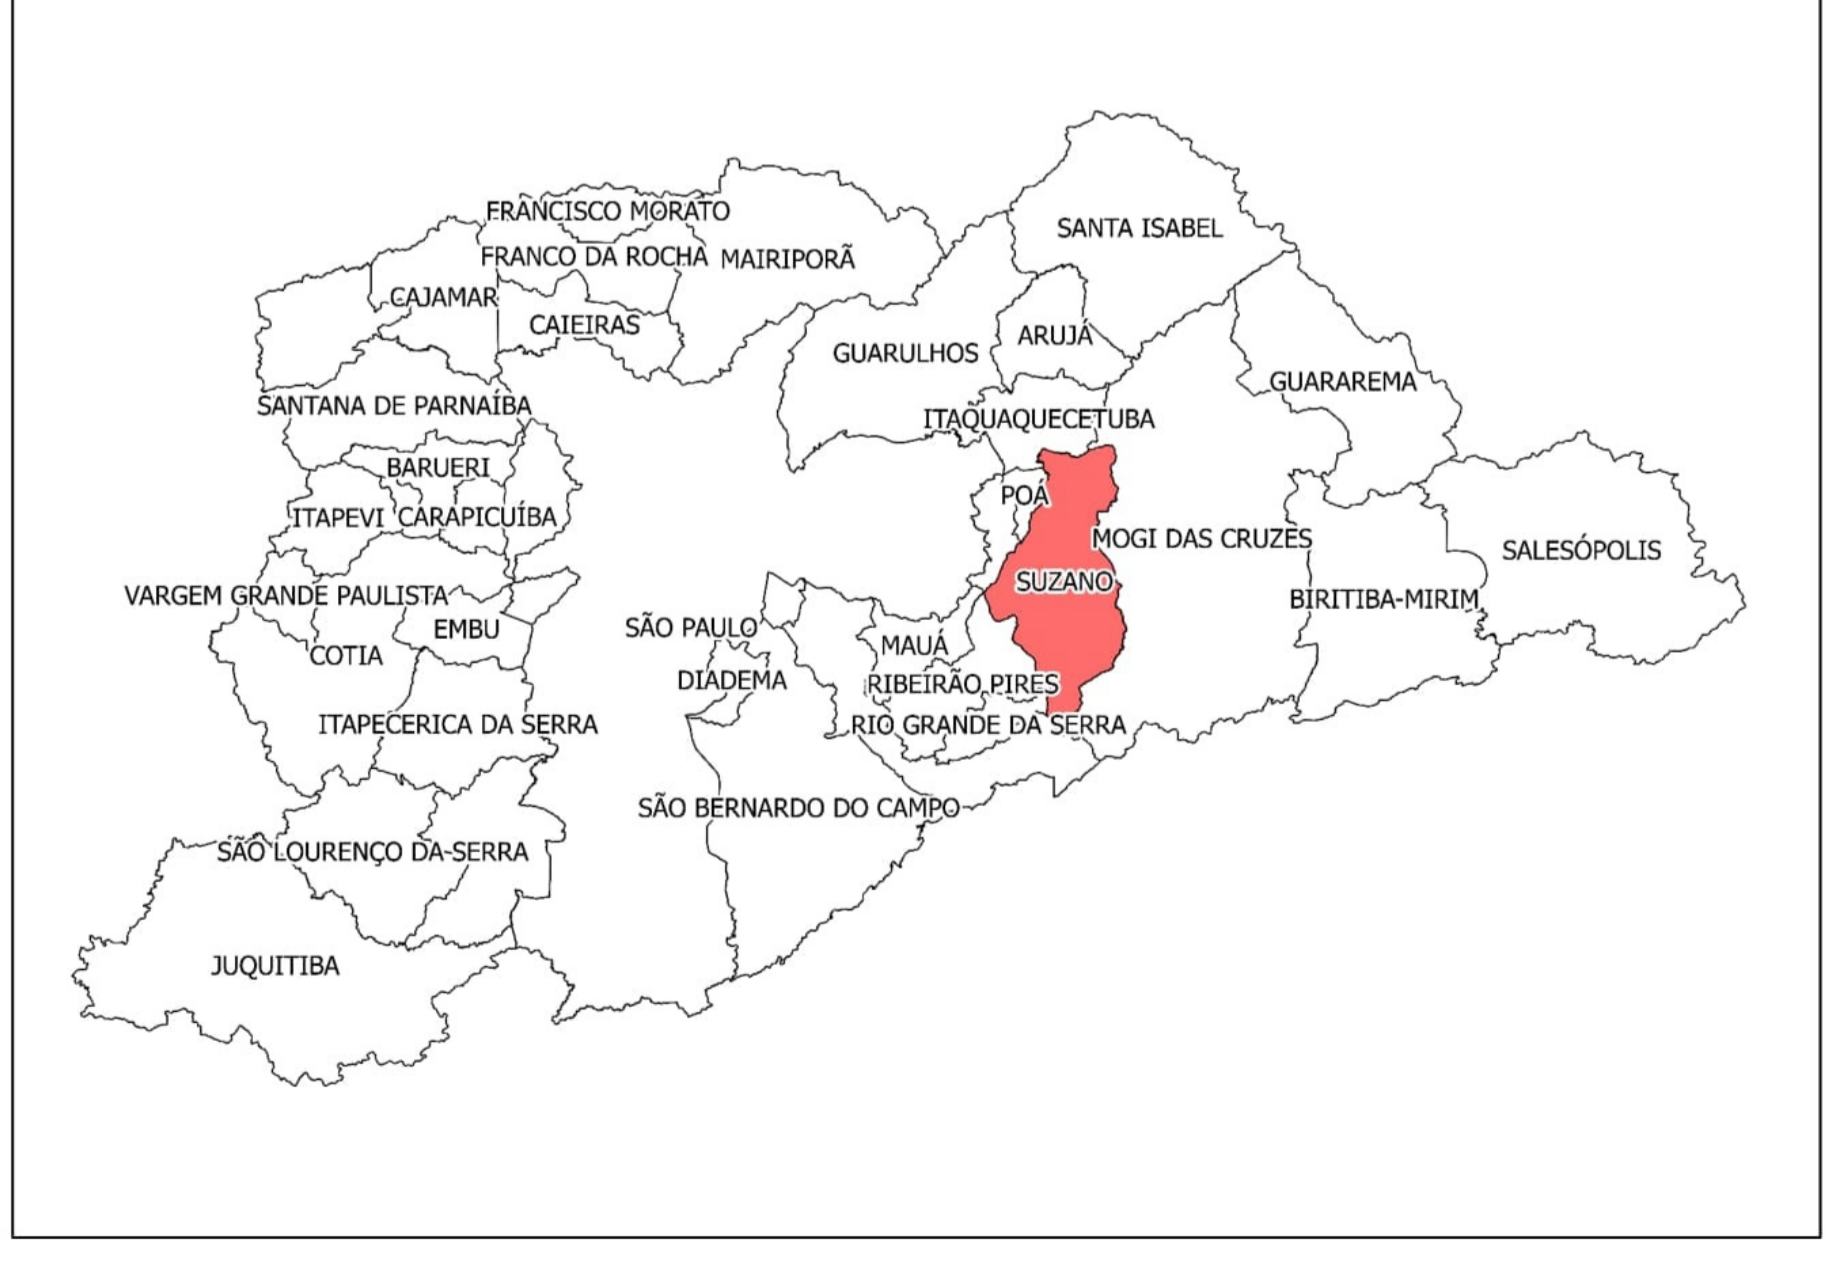

**LEGENDA**

- RODOANEL MÁRIO COVAS
- LINHA FERRÉA
- SISTEMA VIÁRIO

**ZONAS ESPECIAIS DE PRESERVAÇÃO CULTURAL - ZEPEC**

- 01 Academia Terazaki de Judô
  - 02 ACEAS - Associação Cultural, Esportiva e Agrícola de Suzano
  - 03 Aceas Nikkey - Fukuhaku
  - 04 Associação Agrícola Boa Vista
  - 05 Associação Fukushima Kenjin de Suzano
  - 06 Bunkyo Associação Cultural Suzanense
  - 07 Capela Nossa Senhora da Piedade do Baruel
  - 08 Casa da Agricultura
  - 09 Casa da Família Marques Figueira
  - 10 Cemitério São Sebastião
  - 11 Centro Cultural do Boa Vista , Caixa d' Água e Torre
  - 12 Centro de Educação e Cultura Francisco Carlos Moriconi
  - 13 Chaminés - Torre em Tijolos - Indústria Textil Tsuzuki LTDA
  - 14 Complexo Poliesportivo Paulo Portela
  - 15 Complexo Teatro Doutor Armando de Ré
  - 16 Escola Estadual Professor Raul Brasil
  - 17 Escola Estadual Prof. Geraldo Justiniano de R. Silva
  - 18 Escola Municipal de Ensino Fundamental Antônio Marques Figueira
  - 19 Estádio Municipal Francisco Marques Figueira
  - 20 Hospital das Clínicas FMUSP
  - 21 Igreja Matriz São Sebastião
  - 22 Igreja Santa Ágata
  - 23 Indústria Obermayer
  - 24 Irmandade Santa Casa de Misericórdia Suzano
  - 25 Memorial Baruel
  - 26 Pedra do Estudante
  - 27 Peles Pólo Norte
  - 28 Praça Cidade das Flores
  - 29 Praça dos Expedicionários
  - 30 Praça João Pessoa
  - 31 Prédio Antigo Cine Saci
  - 32 Previdência Social
  - 33 Salão Fidalgo
  - 34 Templo Budista Nambei Shingonshu Daigozan Jomyoji
  - 35 Templo Honpa Hongwanji de Suzano
  - 36 Templo Shingonshu Kongoji
  - 37 Tinturaria Romanato
  - 38 Vila Alemã Hoescht
- Bairro do Sesc
  - Bairro do Baruel

**LOCALIZAÇÃO NA REGIÃO METROPOLITANA DE SÃO PAULO**

**PREFEITURA MUNICIPAL DE SUZANO**  
 SECRETARIA MUNICIPAL DE PLANEJAMENTO URBANO E HABITAÇÃO - SMPUH

PLANO DIRETOR - PROPOSTAS:	MAPA
<b>ZONAS ESPECIAIS DE PRESERVAÇÃO CULTURAL - ZEPEC ANEXO V</b>	<b>04</b>
Elaboração DEPARTAMENTO DE PLANEJAMENTO TERRITORIAL - DPT	Data 20/10/2017