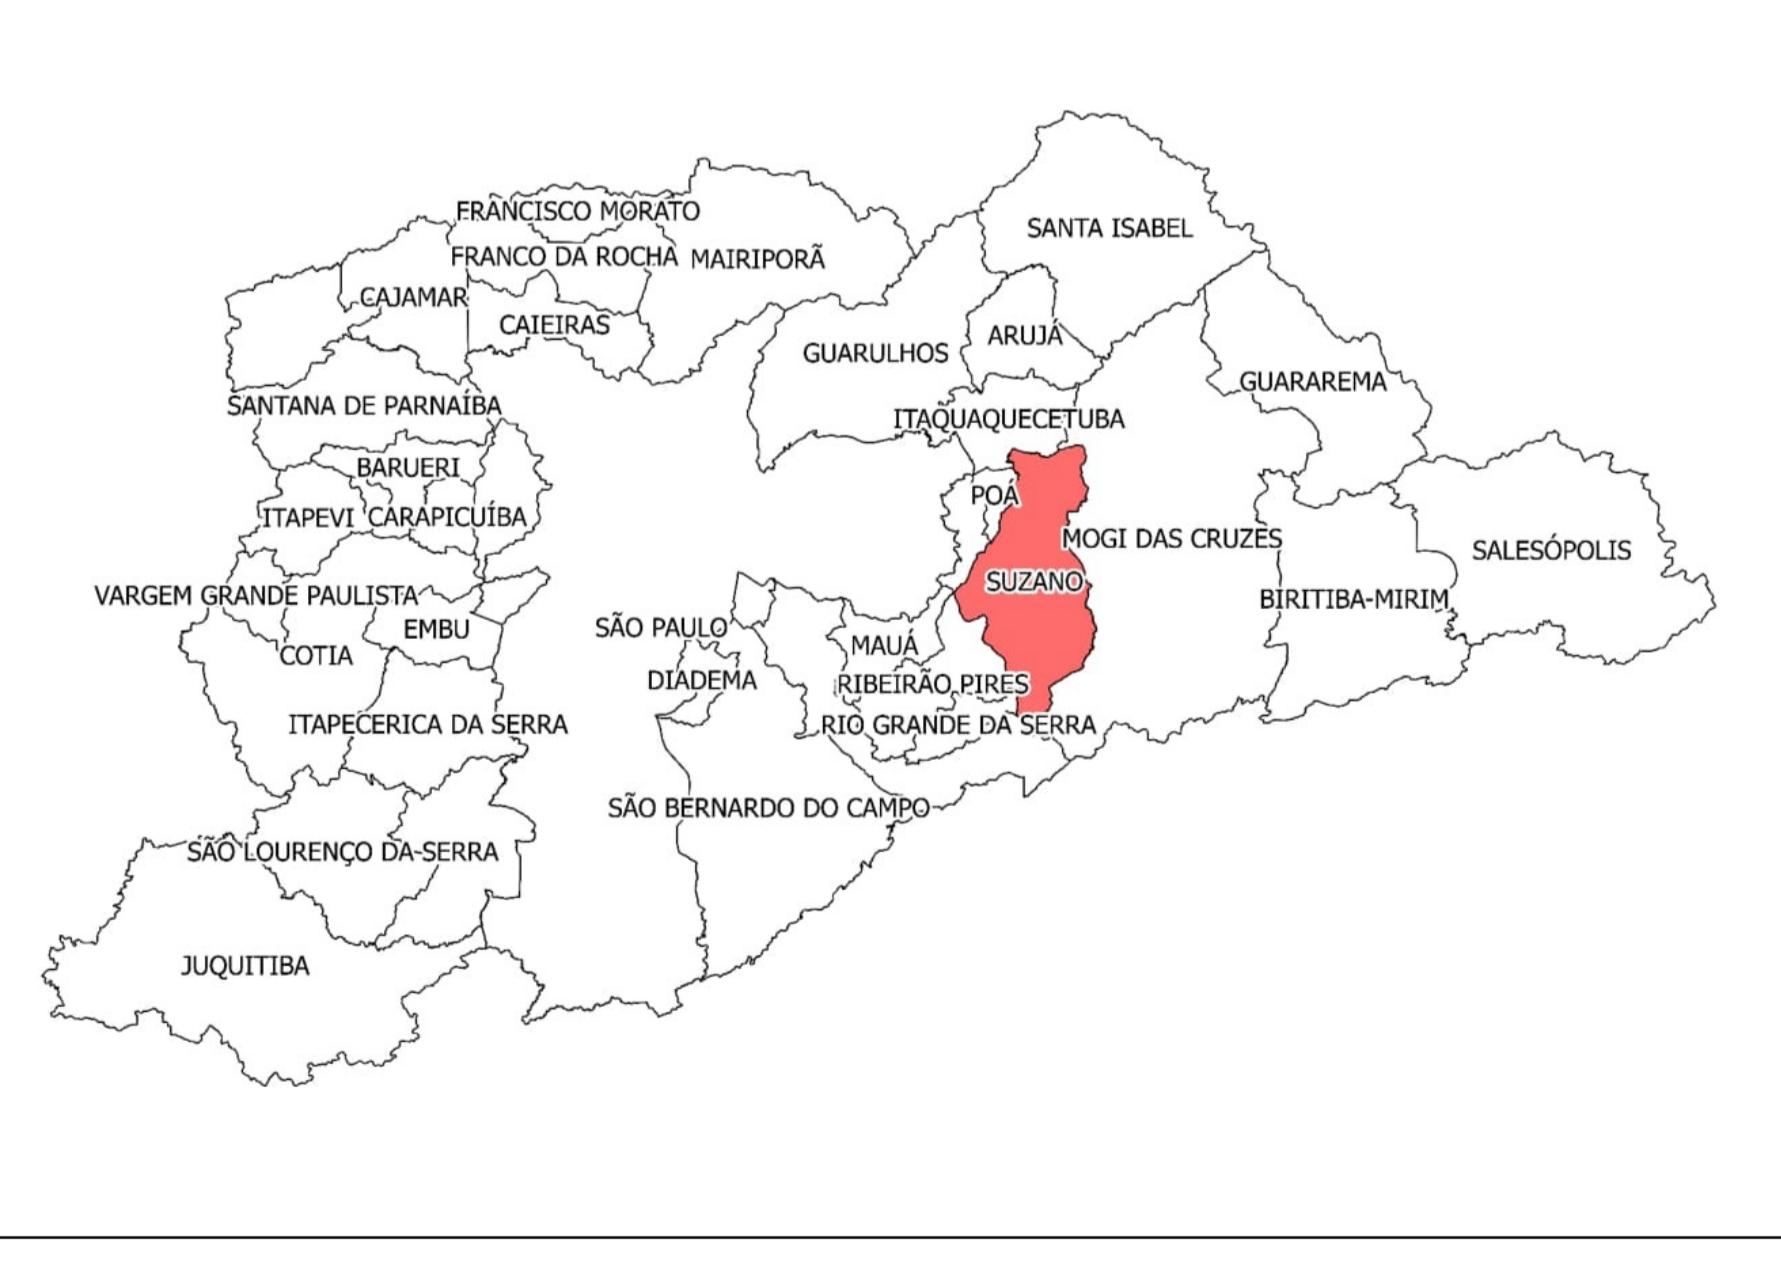

LEGENDA

- RODOANEL MÁRIO COVAS
- LINHA FERRÉA
- SISTEMA VIÁRIO

ZONAS ESPECIAIS DE INTERESSE AMBIENTAL - ZEIA

- ZEIA A
- ZEIA B

LOCALIZAÇÃO NA REGIÃO METROPOLITANA DE SÃO PAULO

PREFEITURA MUNICIPAL DE SUZANO
 SECRETARIA MUNICIPAL DE PLANEJAMENTO URBANO E HABITAÇÃO - SMPUH

PLANO DIRETOR - PROPOSTAS:	MAPA
ZONAS ESPECIAIS DE INTERESSE AMBIENTAL - ZEIA ANEXO IV	03
Elaboração	Data
DEPARTAMENTO DE PLANEJAMENTO TERRITORIAL - DPT	20/10/2017