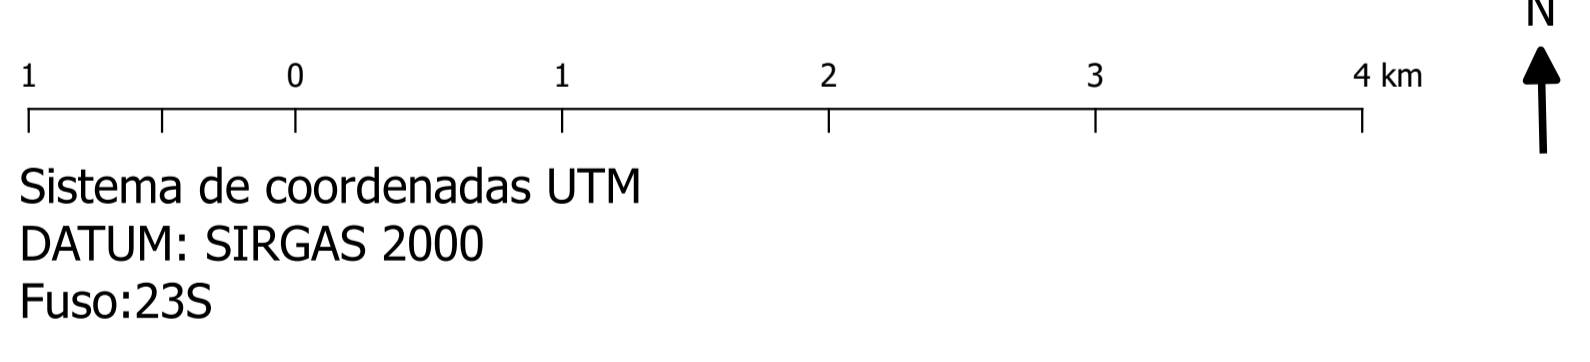

LEGENDA

- RODOANEL MÁRIO COVAS
- LINHA FERRÉA
- SISTEMA VIÁRIO

ZONAS ESPECIAIS DE INTERESSE AMBIENTAL - ZEIA

- ZEIA A
- ZEIA B

LOCALIZAÇÃO NA REGIÃO METROPOLITANA DE SÃO PAULO

PREFEITURA MUNICIPAL DE SUZANO
 SECRETARIA MUNICIPAL DE PLANEJAMENTO URBANO E HABITAÇÃO - SMPUH

PLANO DIRETOR - PROPOSTAS:	MAPA
ZONAS ESPECIAIS DE INTERESSE AMBIENTAL - ZEIA ANEXO IV	03
Elaboração	Data
DEPARTAMENTO DE PLANEJAMENTO TERRITORIAL - DPT	20/10/2017