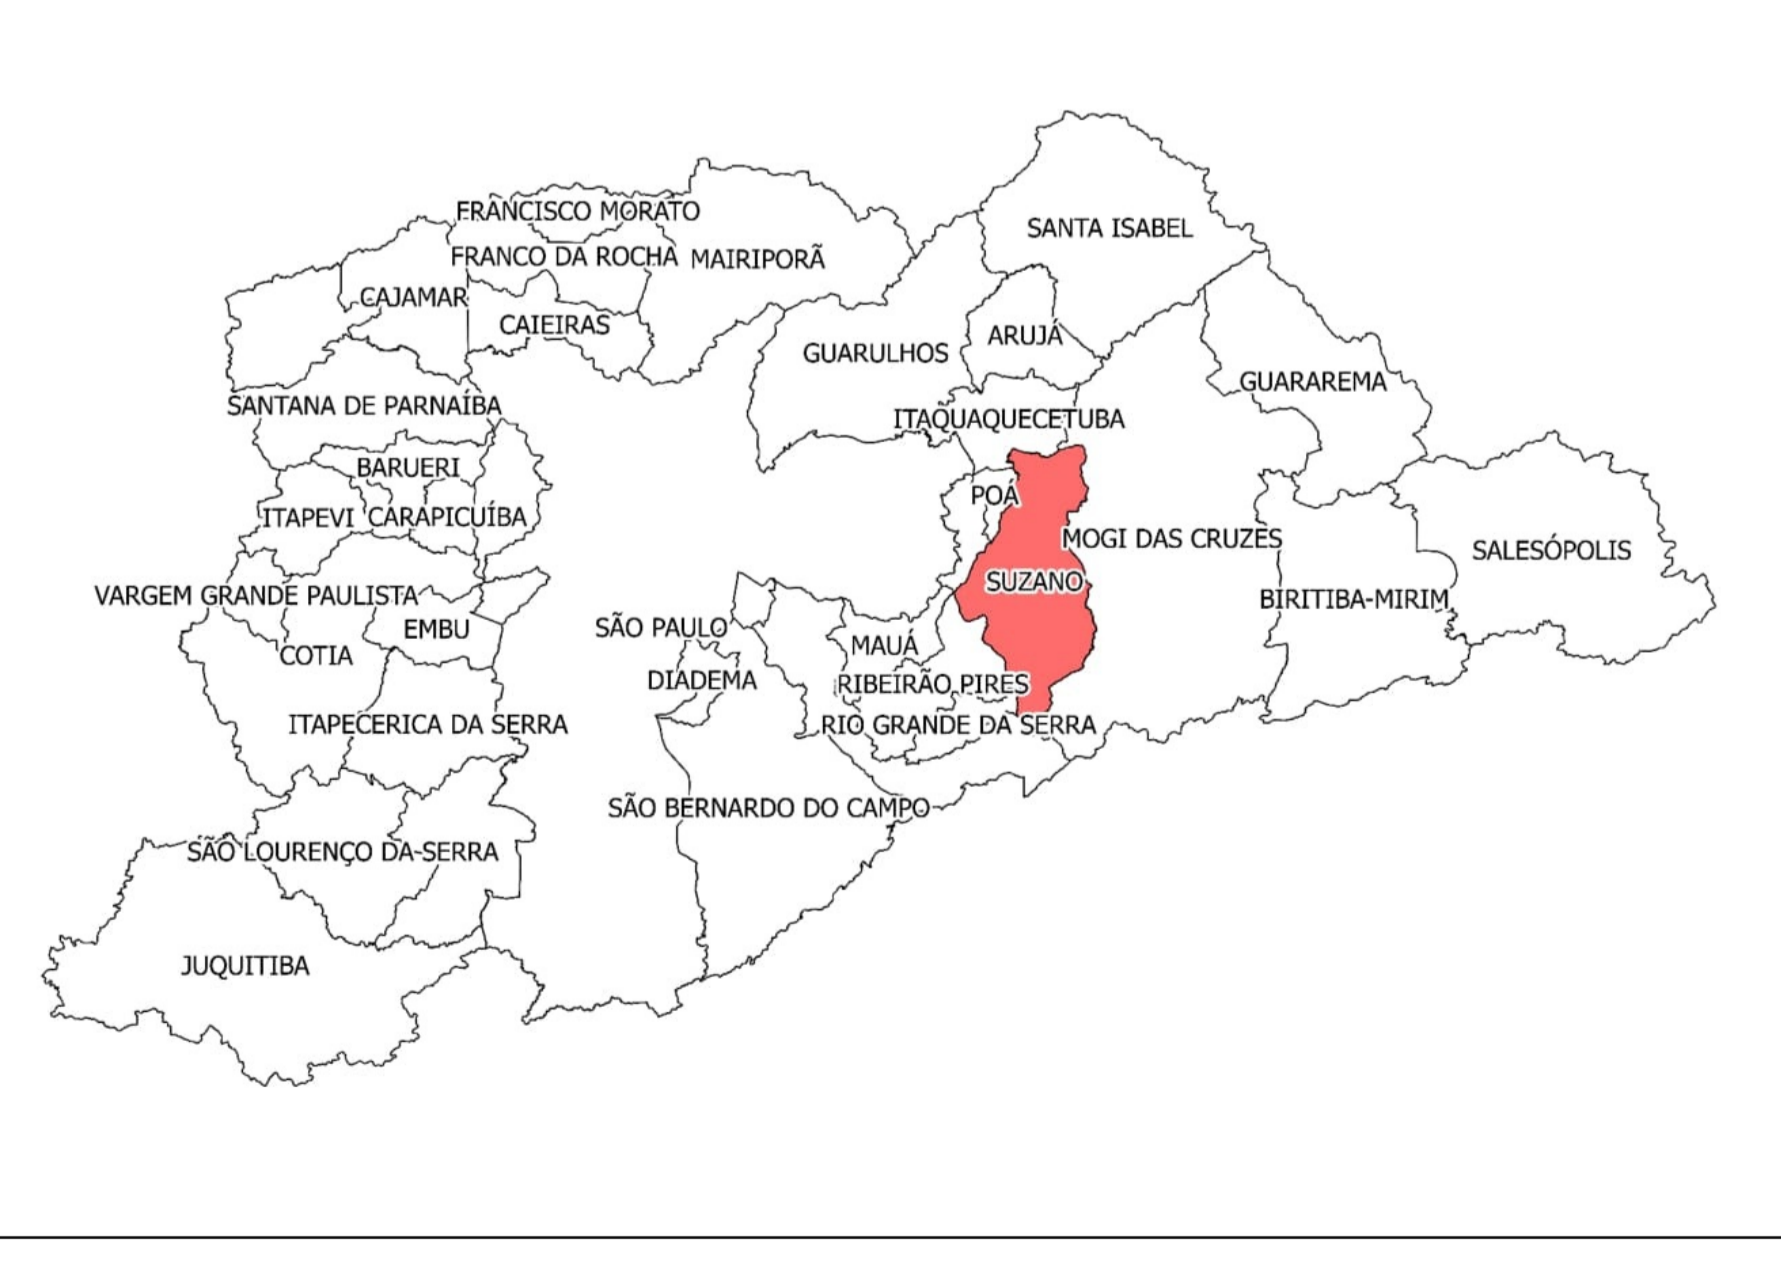

LEGENDA

- RODOANEL MÁRIO COVAS
- LINHA FERRÉA
- SISTEMA VIÁRIO

ZONAS ESPECIAIS DE INTERESSE SOCIAL - ZEIS

- ZEIS 1
- ZEIS 2
- ZEIS 3

Sistema de coordenadas UTM
 DATUM: SIRGAS 2000
 Fuso: 23S

LOCALIZAÇÃO NA REGIÃO METROPOLITANA DE SÃO PAULO

 **PREFEITURA MUNICIPAL DE SUZANO**
 SECRETARIA MUNICIPAL DE PLANEJAMENTO URBANO E HABITAÇÃO - SMPUH

PLANO DIRETOR - PROPOSTAS:	MAPA
ZONAS ESPECIAIS DE INTERESSE SOCIAL - ZEIS	02
ANEXO III	
Elaboração	Data
DEPARTAMENTO DE PLANEJAMENTO TERRITORIAL - DPT	20/10/2017