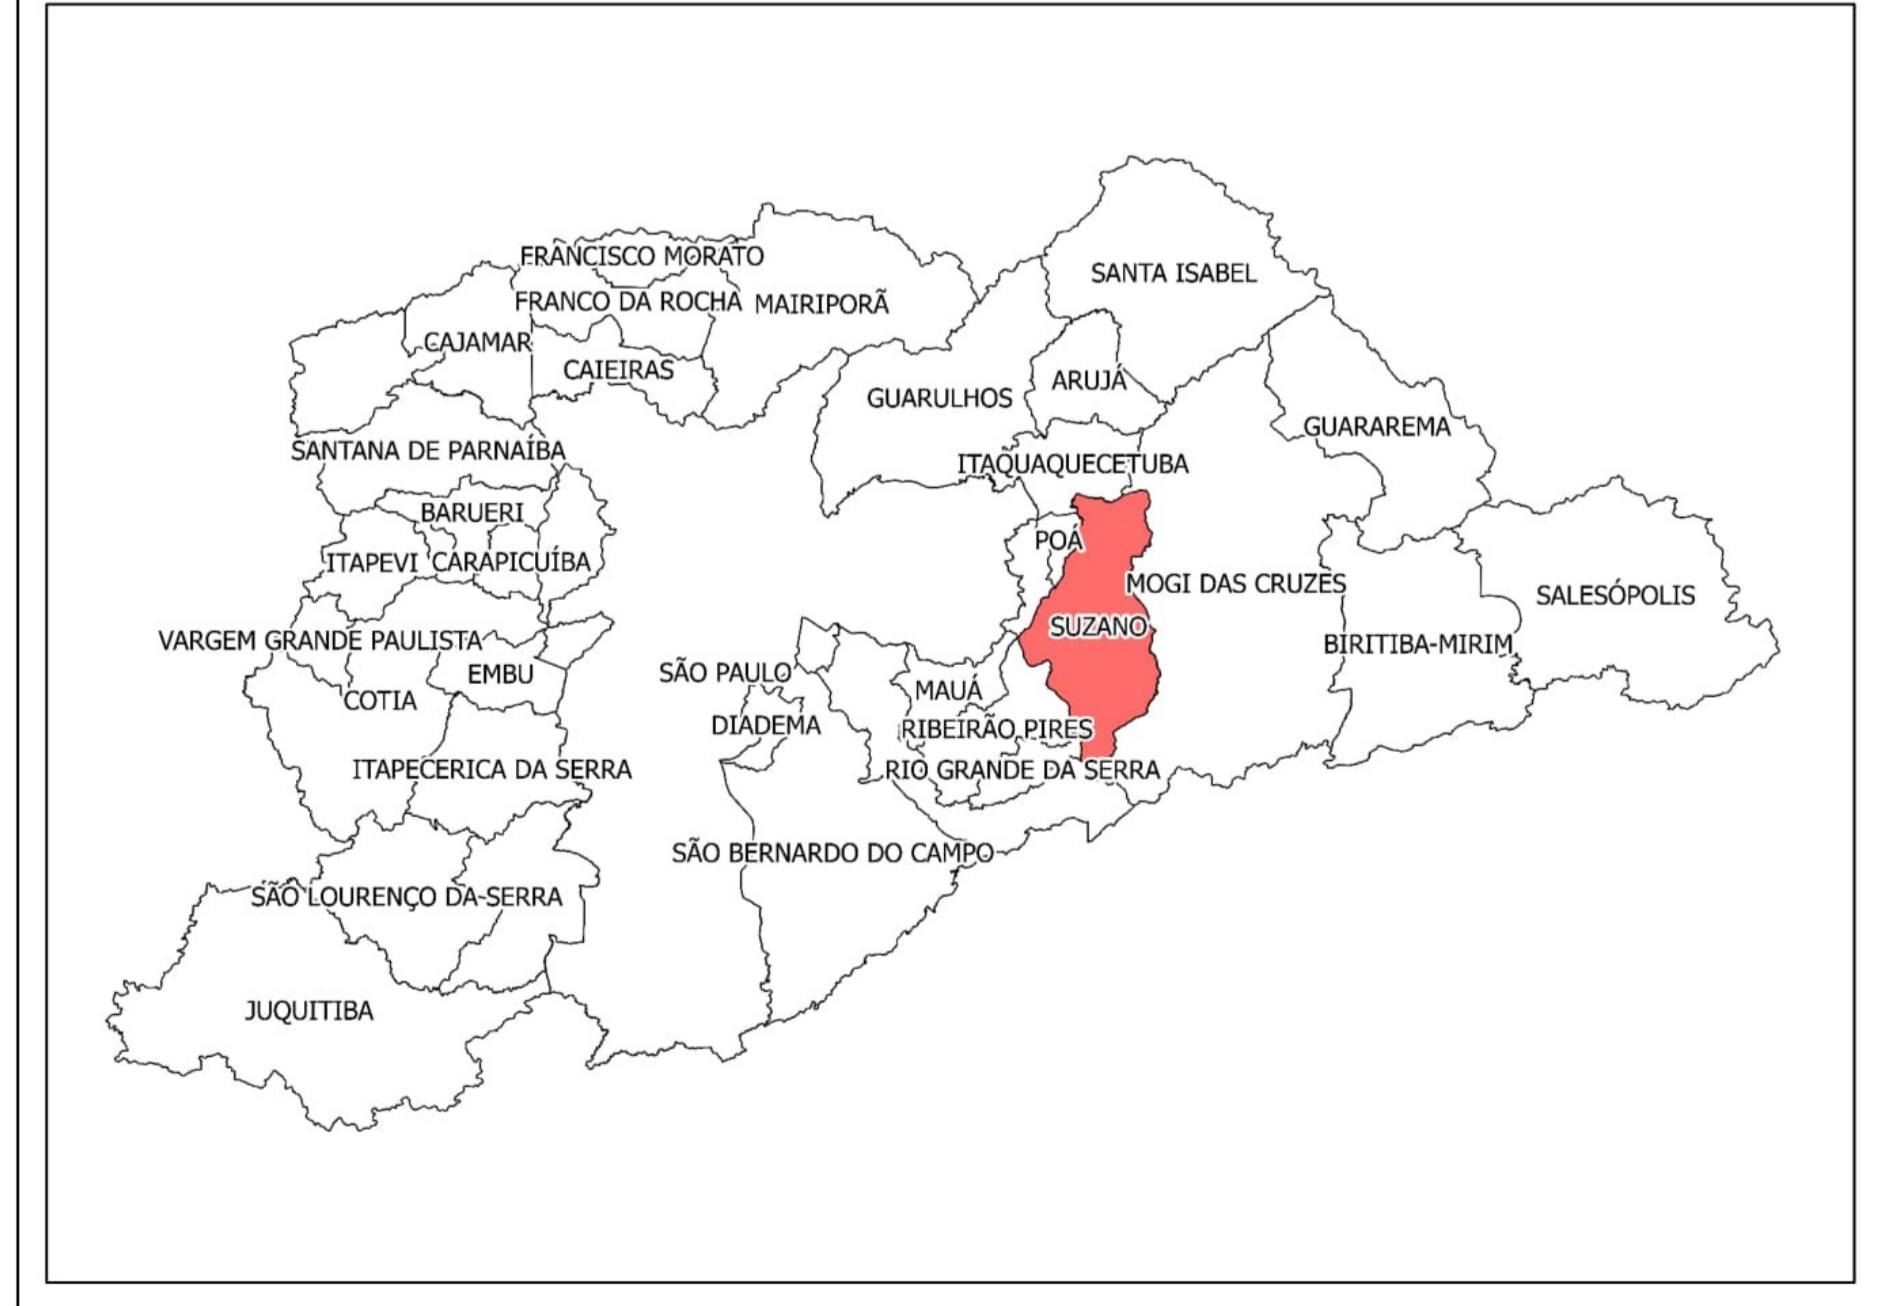

LEGENDA

- RODOANEL MÁRIO COVAS
- LINHA FERRÉA
- SISTEMA VIÁRIO

MACROZONAS

- MQU - Macrozona de Qualificação da Urbanização
- MUC - Macrozona Urbana Consolidada
- MEU - Macrozona de Estruturação Urbana
- MOC - Macrozona de Ocupação Controlada
- MPRM - Macrozona de Preservação ao Manancial
- MAPAT - Macrozona da APA do Rio Tietê

SUBÁREAS

- SBD - Subáreas de Baixa Densidade
- SOD - Subáreas de Ocupação Diferenciada
- SUC - Subáreas de Urbanização Consolidada

LOCALIZAÇÃO NA REGIÃO METROPOLITANA DE SÃO PAULO

PLANO DIRETOR - PROPOSTAS:	MAPA
MACROZONEAMENTO	01
ANEXO I	
Elaboração	Data
DEPARTAMENTO DE PLANEJAMENTO TERRITORIAL - DPT	20/10/2017