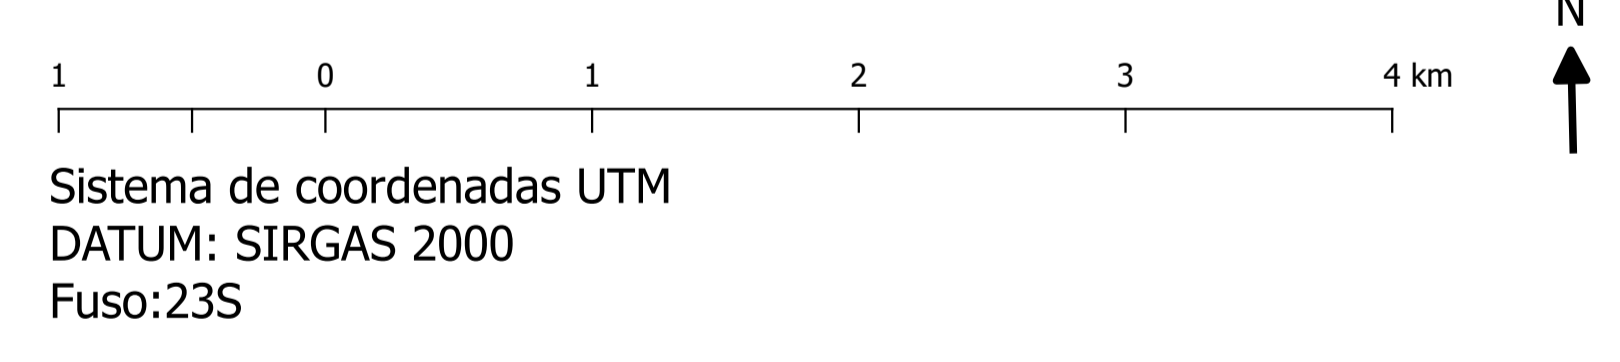

LEGENDA

- RODOANEL MÁRIO COVAS
- LINHA FERRÉA
- SISTEMA VIÁRIO

MACROZONAS

- MQU - Macrozona de Qualificação da Urbanização
- MUC - Macrozona Urbana Consolidada
- MEU - Macrozona de Estruturação Urbana
- MOC - Macrozona de Ocupação Controlada
- MPRM - Macrozona de Preservação ao Manancial
- MAPAT - Macrozona da APA do Rio Tietê

SUBÁREAS

- SBD - Subáreas de Baixa Densidade
- SOD - Subáreas de Ocupação Diferenciada
- SUC - Subáreas de Urbanização Consolidada

LOCALIZAÇÃO NA REGIÃO METROPOLITANA DE SÃO PAULO

PLANO DIRETOR - PROPOSTAS:	MAPA
MACROZONEAMENTO	01
ANEXO I	
Elaboração	Data
DEPARTAMENTO DE PLANEJAMENTO TERRITORIAL - DPT	20/10/2017